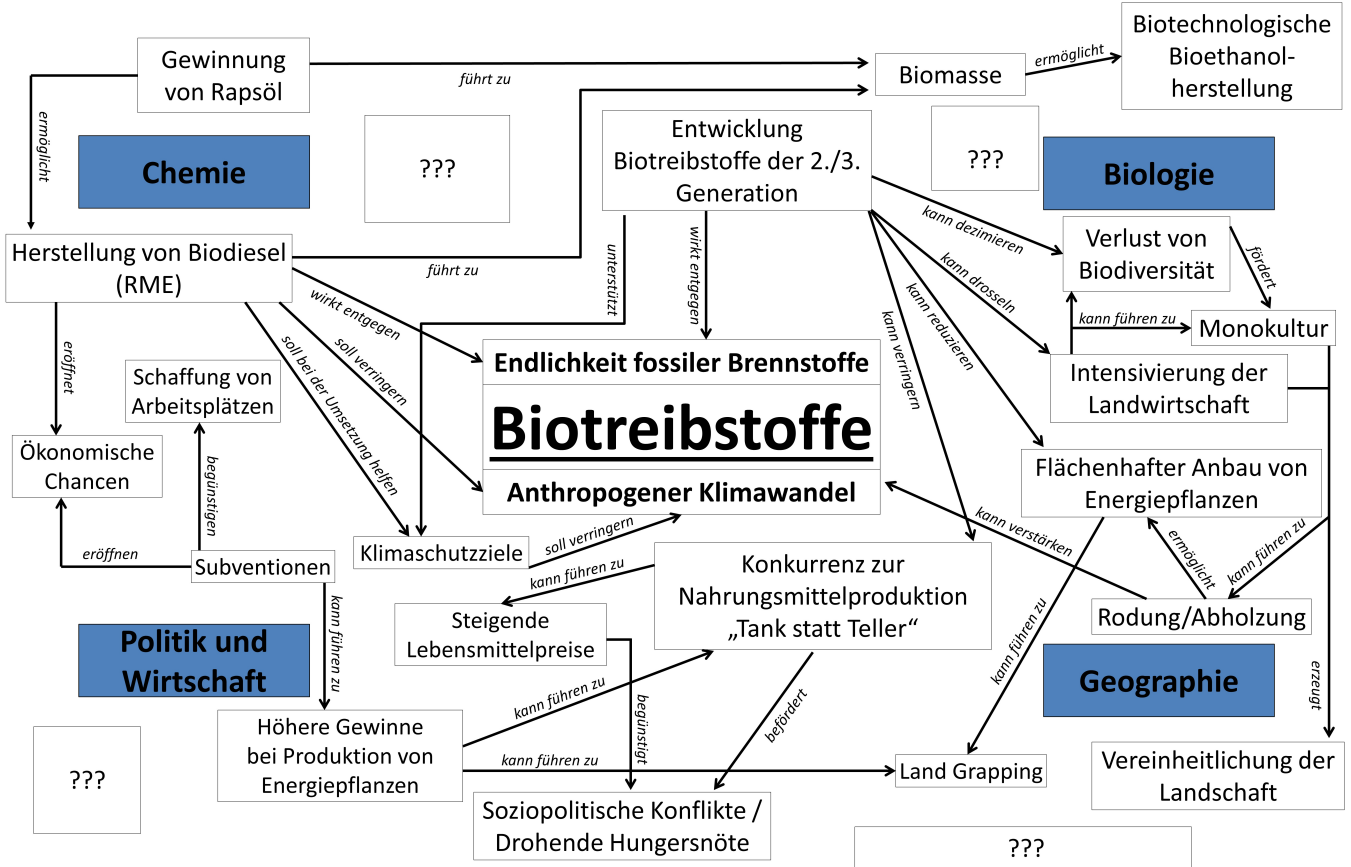

M05-1: Beispielhaftes Beziehungsgeflecht

Die nachfolgende Abbildung zeigt beispielhaft ein mögliches Beziehungsgeflecht, das die thematischen und begrifflichen Schwerpunkte aus den unterschiedlichen fachspezifischen Lerneinheiten zusammengefasst darstellt sowie einzelne fachübergreifende Beziehungen aufzeigt.

Anmerkung: Die Concept-Map bezieht sich auf das zur Verfügung stehende Unterrichtsmaterial und stellt einen generalisierten Zusammenhang zwischen den einzelnen Begriffen dar. Die Zusammenhänge sind von vielfältigen Rahmenbedingungen abhängig.

Abbildung: Beispielhaftes Beziehungsgeflecht zum Thema Biotreibstoffe

From: <https://www.foc.geomedienlabor.de/> - Frankfurt Open Courseware

Permanent link: <https://www.foc.geomedienlabor.de/doku.php?id=courses:sus:biosprit:material:m05-1&rev=1465662942>