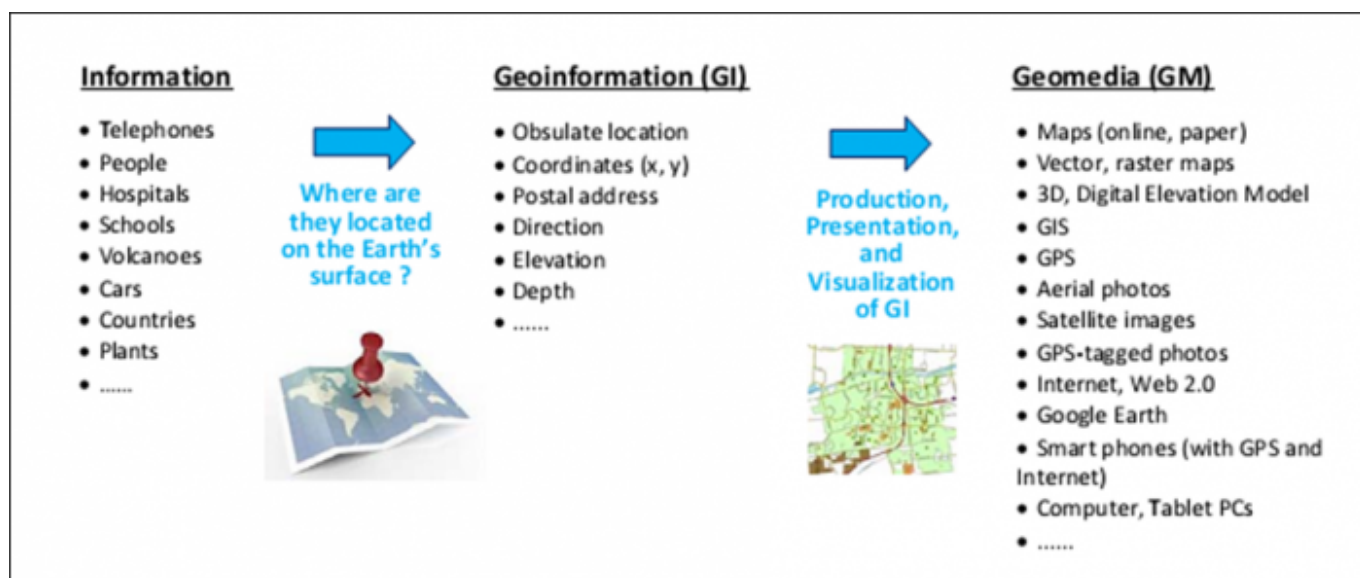

M02-1: Was sind Geomedien?

Geomedien sind Medien, welche eine räumliche Verortung von Information haben. Mit andere Worten: Wenn eine Information eine räumliche Verortung hat, dann ist es eine Geoinformation. Die Bandbreite von Geoinformationen reicht von verbalen Beschreibungen bis hin konkreten räumlichen Visualisierungen in Kartenform. Geomedien sind somit Medien, die eine räumliche Information bereitstellen, d. h. sie sind georeferenziert. Eine Georeferenzierung kann in unterschiedlichen Formen verfasst und gespeichert werden. Orte durch eine Adresskodierung (Straße, Hausnummer, Postleitzahl und Ort) zu lokalisieren ist eine der am weitesten verbreiteten Möglichkeiten. Eine andere Möglichkeit besteht in der Angabe von Koordinaten. Rio de Janeiro kann z. B. mit den Koordinaten -22° 54' 10 S, -43° 12' 27 W angegeben werden. Diese Geoinformation lässt sich z. B. in einer digitalen oder analogen Karte an der richtigen Stelle platzieren, um einen Hinweis darauf zu geben, wo sich der Ort befindet. Beispiele für Geomedien sind Navigationssysteme in Autos, digitale Fotos die als zusätzliche Information GPS-Koordinaten besitzen. Auch ein Status-Update auf Facebook kann zu einem Geomedium werden, wenn eine Adresskodierung oder GPS-Koordinaten hinzugefügt werden. Geomedien sind somit Übermittler von räumlichen Informationen. Die folgende Abbildung veranschaulicht die Unterschiede zwischen Information, Geoinformation und Geomedien.

Abbildung 3: Koordinaten 50° 06,657' N 08° 40,912' E (Quelle: eigene Aufnahme 2023)

Abbildung 4: Adresse Großer Hirschgraben 23-25, 60311 Frankfurt am Main (Quelle: eigene Aufnahme 2023)

From:

<https://www.foc.geomedienlabor.de/> - **Frankfurt Open Courseware**